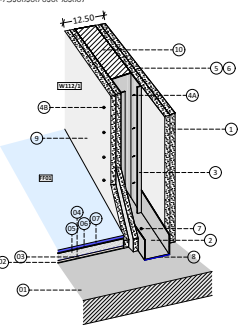

FF01 ინჰინი ანუნი ფილტის რეფინიტი 328/320