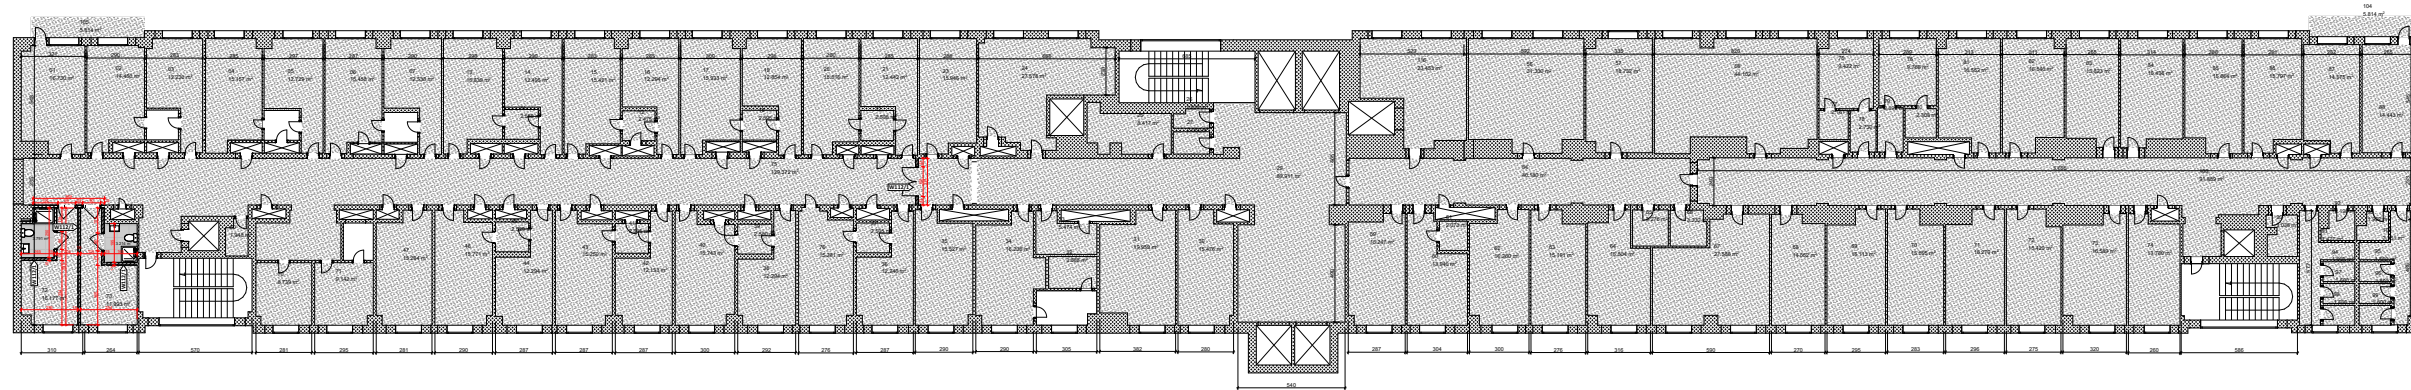

შენიშვნა №16
(IV სართული)

CLIENT:

PROJECT:

PROJECT TITLE:

SCALE:

DRAWING TITLE: